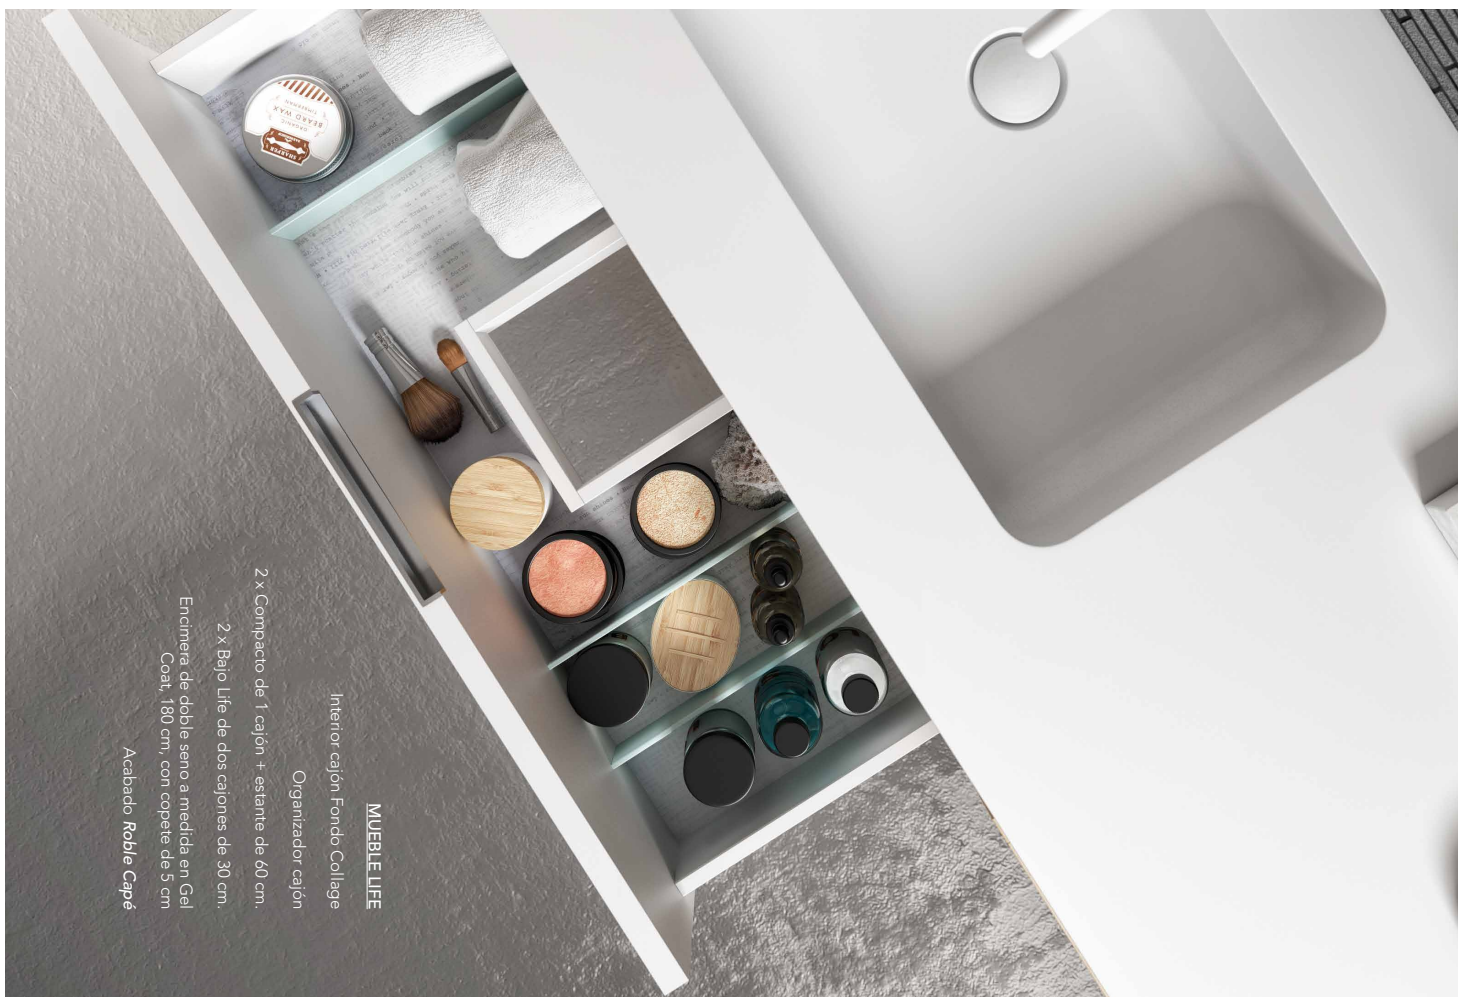

MUEBLE LIFE

Interior cajón Fondo Collage

Organizador cajón

2 x Compacto de 1 cajón + estante de 60 cm.

2 x Bajo Life de dos cajones de 30 cm.

Encimera de doble seno a medida en Gel Coat, 180 cm, con copete de 5 cm

Acabado **Roble Capé**