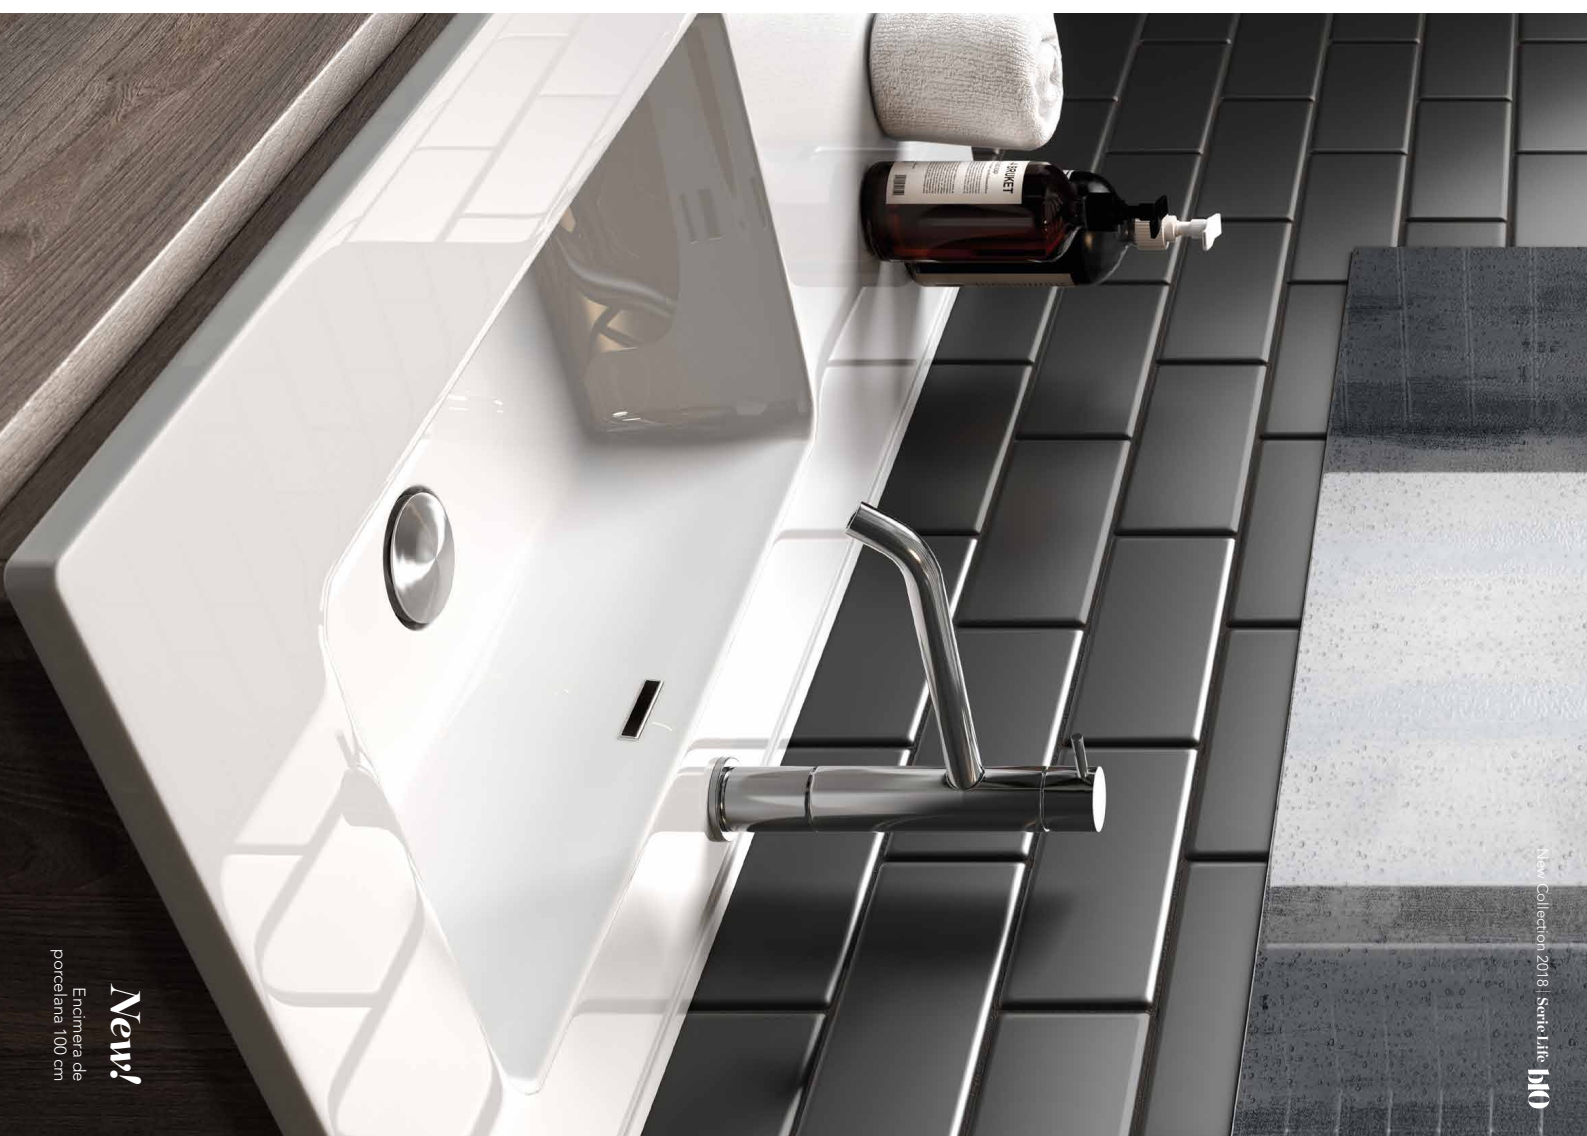

## **Encimera de porcelana Life. Estilo propio.**

La porcelana es un material durable y atractivo, resistente y de fácil mantenimiento, perfecta para potenciar los momentos de relax en el baño.

Está disponible en diferentes medidas y configuraciones de seno para una completa personalización.