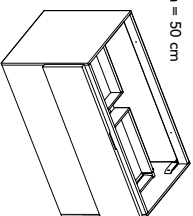

### Mueble Life

*Compactos*

h = 30 cm

**PLV 1 Cajón**  
PLV 1 Cajón

ANCHO	A	B
60	285 €	235 €
80	289 €	245 €
100	325 €	270 €
120	345 €	285 €
120 2S	355 €	289 €

h = 50 cm

**PLV 1 Cajón+Estante**  
PLV 1 Cajón+Estante