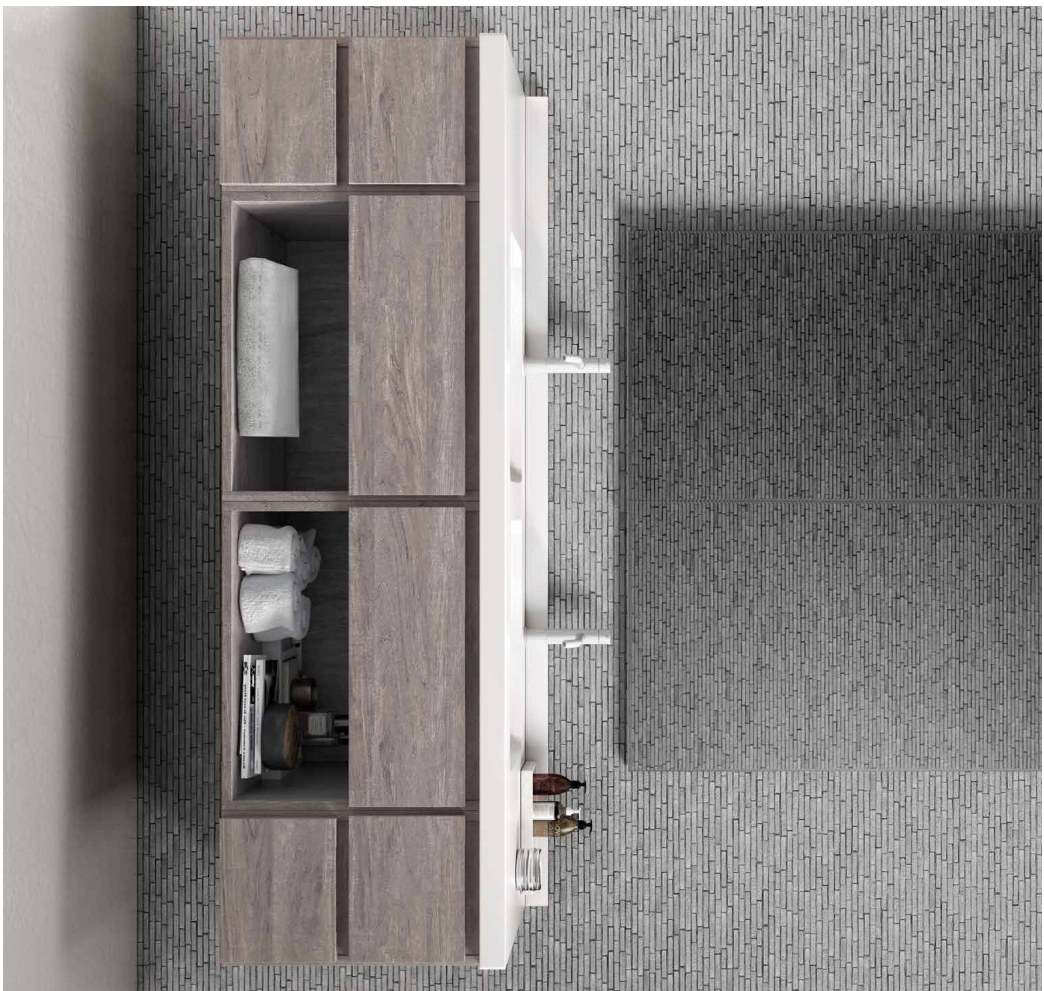

Encimeras Gel Coat, versatilidad y resistencia gracias a su combinación de resina y carga mineral.

El Gel Coat nos proporciona pureza, elegancia y calidez. Elegante y duradero, desde b10 disponemos de los conocimientos, la experiencia y la técnica para sacar el máximo rendimiento a este material.

Nuestros diseños de encimeras son atemporales y puros. Y combinados con la serie life constituyen el combo perfecto de calidad, durabilidad y precio. Son perfectas para cualquier espacio de baño.

b10
by b10