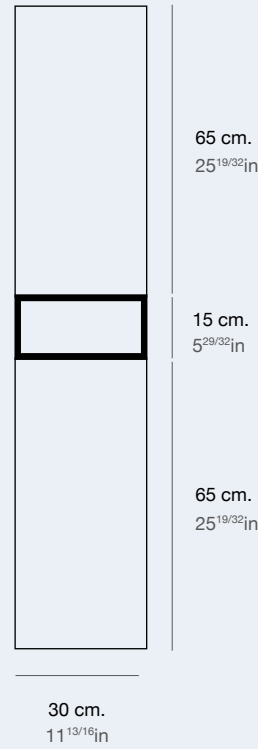

Doble

Características

Frontal puerta Wraitom® con
uñero 45° textura pizarra o sand.
Bisagras SALICE® con sistema
decelerante integrado.
Mueble lacado mate.
Estructura de hierro revestido de
cinc y acabado lacado con pintura
de poliéster Ral 9005 o Ral 9003.
Estantes interiores lacados
Incluye sistema de fijación a pared

Front Wraitom drawer with 45° knob
Texture Slate or Sand
Saliche hinge with integrated de-
celerating system
Matt lacquered furniture
Zinc-coated iron structure and
lacquered finish with polyester paint
Ral 9005 or Ral 9003
Interior shelves lacquered

Panneau frontal du tiroir en Wraitom
avec porfil passe-main 45°
Texture Ardoise ou Sand
Glissières Salice avec système de
fermeture amortie
Meuble laquée mate
Structure en fer revêtu de zinc et
avec une finition laquée avec une
peinture polyester Ral 9005 or Ral
9003

Descripción	Medidas	Ref.	Colorstandard	Colorplus
Colgante 1 puerta	65 cm 25^{19/32}in	801	597 €	687 €
Colgante 2 puertas	130 cm 51^{13/16}in	802	1194 €	1373 €

Descripción	Medidas	Ref.	PVP.
Soporte colgante	15 cm 5^{29/32}in	390	248 €

Frontal

PO_Polar	MA_Marfil	BP_Perla	AL_Albero
HU_Humo	CT_Concret	TU_Tundra	AN_Antracita

Estructura

Ral 9003	Ral 9005

Lacado mate

MA_Marfil	AL_Albero	CT_Concret	AN_Antracita