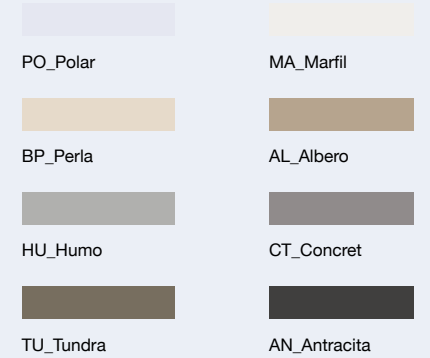

Viega Tempoplex 60, caudal de descarga de 0,55 litros por segundo. INCLUIDA.

Geberit 60, caudal de descarga de 0,5 litros por segundo. OPCIONAL SIN SUPLEMENTO.

*PVP: Estos precios no incluyen IVA