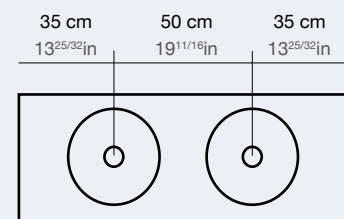

2 senos
2 basins
Double vasque

Características

Gel Coat Sanitario
Wraitom®
Antibacterias Bactiblock®

Sanitary Gel Coat
Wraitom®
Antibacterial Bactiblock®

Gel Coat Sanitarie
Wraitom®
Antibactérien Bactiblock®

Descripción

Descripción	Medidas	Ref.	Textura	Colorstandard	Colorplus
1 seno centrado / center basin / vasque centrée	80 cm 31^{1/2}in	350	Pizarra / Slate / Ardoise	450 €	518 €
1 seno izquierda / left basin / vasque à gauche	100 cm 39^{3/8}in	351	Pizarra / Slate / Ardoise	504 €	580 €
1 seno centrado / center basin / vasque centrée	100 cm 39^{3/8}in	352	Pizarra / Slate / Ardoise	504 €	580 €
1 seno derecha / right basin / vasque à droite	100 cm 39^{3/8}in	353	Pizarra / Slate / Ardoise	504 €	580 €
1 seno izquierda / left basin / vasque à gauche	120 cm 47^{1/4}in	354	Pizarra / Slate / Androise	558 €	642 €
1 seno centrado / center basin / vasque centrée	120 cm 47^{1/4}in	355	Pizarra / Slate / Ardoise	558 €	642 €
1 seno derecha / right basin / vasque à droite	120 cm 47^{1/4}in	356	Pizarra / Slate / Ardoise	558 €	642 €
2 senos / basins / double vasque	120 cm 47^{1/4}in	357	Pizarra / Slate / Ardoise	674 €	777 €
1 seno centrado / center basin / vasque centrée	80 cm 31^{1/2}in	360	Sand	450 €	518 €
1 seno izquierda / left basin / vasque à gauche	100 cm 39^{3/8}in	361	Sand	504 €	580 €
1 seno centrado / center basin / vasque centrée	100 cm 39^{3/8}in	362	Sand	504 €	580 €
1 seno derecha / right basin / vasque à droite	100 cm 39^{3/8}in	363	Sand	504 €	580 €
1 seno izquierda / left basin / vasque à gauche	120 cm 47^{1/4}in	364	Sand	558 €	642 €
1 seno centrado / center basin / vasque centrée	120 cm 47^{1/4}in	365	Sand	558 €	642 €
1 seno derecha / right basin / vasque à droite	120 cm 47^{1/4}in	366	Sand	558 €	642 €
2 senos / basins / double vasque	120 cm 47^{1/4}in	367	Sand	674 €	777 €

Válvulas_Valves_Bondes

Descripción	Medidas	Ref.	Colorstandard	Colorplus
Válvula / Valves / Bonde Wraitom®	6 cm 2^{23/64}in	VCW	101 €	116 €

Válvula click-clack cromada incluida.
Válvula click-clack Wraitom® (opción extra).

Bonde click-clack chromée incluse.
Boncne click-clack Wraitom® (en option avec supplément).

Chrome click-clack valve included.
Wraitom® click-clack valve (extra option)

Sifones_Siphon

Descripción	Ref.	PVP
Sifón botella cilíndrico latón cromado / siphon cylindrical bottle chromed brass / siphon bouteille cylindrique en laiton chromé	30600	54 €
Sifón botella cilíndrico acero inox / stainless steel siphon cylindrical bottle / siphon cylindrique en acier inoxydable	30601	85 €
Sifón botella cilíndrico negro / black siphon cylindrical bottle / siphon bouteille cylindrique en noir	30602	101 €

Lavabo

PO_Polar	MA_Marfil	BP_Perla	AL_Albero
HU_Humo	CT_Concret	TU_Tundra	AN_Antracita

*PVP: Estos precios no incluyen IVA
Prices do not include VAT_ Ces prix sont hors taxes