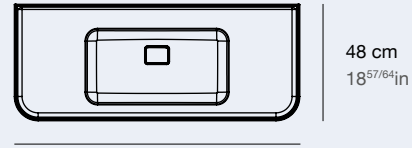

## Lavabo

48 cm  
18<sup>57/64</sup>in

80 cm / 100 cm / 120 cm  
31<sup>1/2</sup>in / 39<sup>3/8</sup>in / 47<sup>1/4</sup>in

Seno 80: 45 mm x 31 mm 17<sup>23/32</sup>in x 12<sup>13/64</sup>in  
Seno 100: 50 mm x 31 mm 19<sup>11/16</sup>in x 12<sup>13/64</sup>in  
Seno 120: 60 mm x 31 mm 23<sup>5/8</sup>in x 12<sup>13/64</sup>in