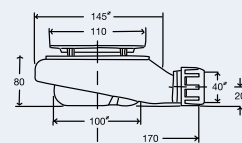

Viega Tempoplex 60, caudal de descarga de 0,55 litros por segundo. INCLUIDA.

Viega Domoplex 80, discharge rate of 0,53 liters per second. INCLUDED

Viega Domoplex 80, incluse débit de d'écoulement 0,53L par seconde. INCLUSE

■ GEBERIT